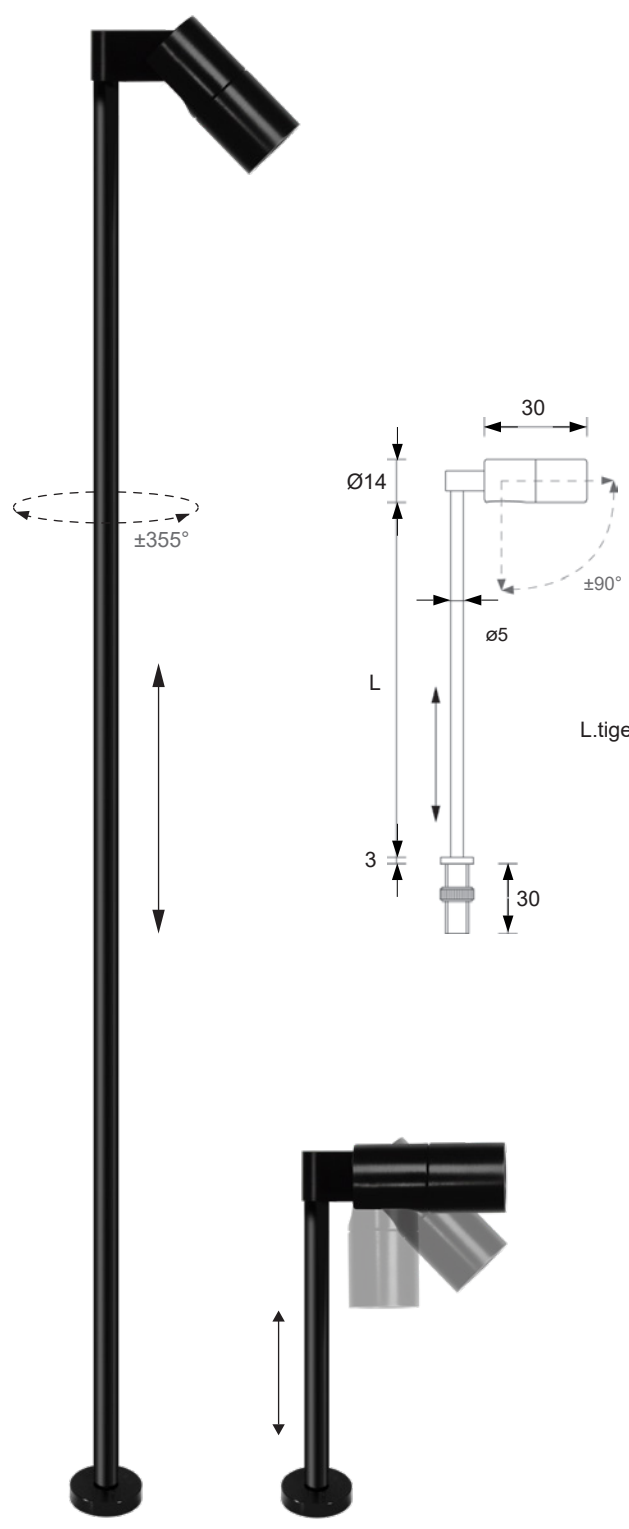

JOY 90 SERIES

MINI JOY 90

JOY 90

JOY 3 90

SYSTEM POWER	1 LED 1W / 2W	1 LED 1W / 2W	3 LEDS 1W
LUM. FLUX 4000°K	110 lm / 150 lm	110 lm / 150 lm	300 lm
CURRENT FEED	350mA / 500mA	350mA / 500mA	350mA
BEAM ANGLE	20°, 35°, 50°, 20°x45°	15°, 25°, 40°, 60°, 25°x45°	15°, 25°, 30°, 40°x17°
HEAD DIMENSION	Ø14 / H 30 mm	Ø21 / H 38 mm	Ø28 / H 40 mm
POLE HEIGHT	H 0-300mm	H 0-300mm	H 0-300mm

MINI JOY 90

IP40

Class III

Incasso a parete e dal basso verso l'alto
Wall and bottom up recessed

Possibilità di scelta fra diverse ottiche
Available in different optics

Cavo 50 cm in dotazione
50 cm cable included

Potenza 1W o 2W
Power 1W or 2W

Collegare in serie 350mA o 500mA
Connect in series at 350mA or 500mA

Orientabile ±90° e ±355°
Adjustable ±90° and ±355°

30 gr

Ø10 mm

L.tiges: 300
200
100

Faretto orientabile dotato di snodo per dirigere il fascio luminoso in diverse direzioni. Montato su astina regolabile in altezza e in rotazione (per 355°) senza l'ausilio di strumenti ma solo con la pressione della mano. Design elegante e raffinato, si integra nell'ambiente in cui viene installato senza essere invadente. Indicato per l'illuminazione mirata di teche e vetrine dove esalta al meglio dettagli e particolari degli oggetti esposti.

Adjustable spotlight with joint to guide the light beam in different directions. It is mounted on a stem which can be adjusted in height and rotation (by 355°), without tools, but only with hand pressure. With a refined and elegant design it is perfectly integrated into the environment where it is installed without being intrusive. Suitable for lighting display cases and cabinets where it highly enhances details and particulars of the exhibits.