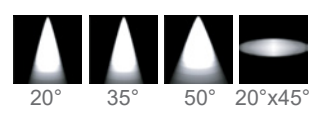

OPTICS

DRIVERS

AL117
Output: 350mA
Min 1-max 6 leds